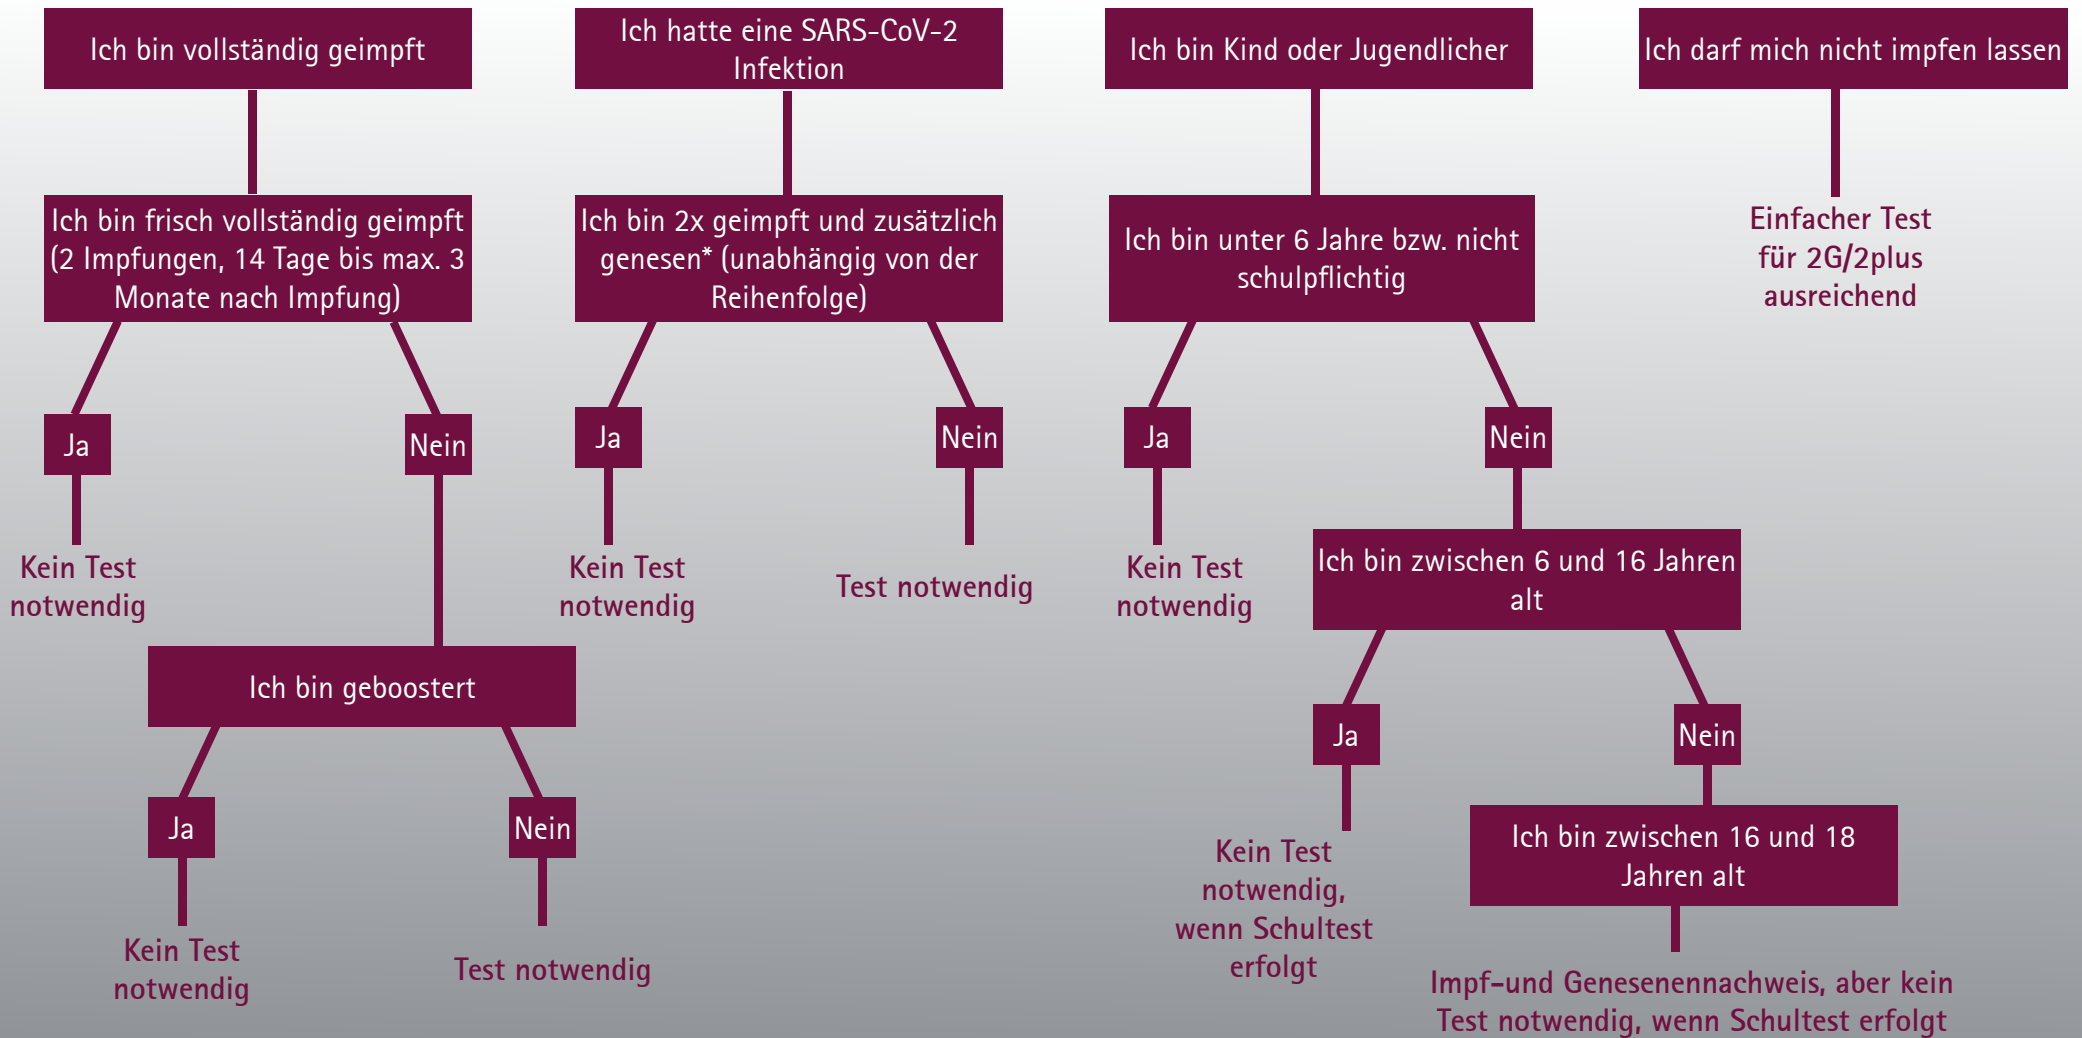

# Brauche ich bei 2G-plus einen Testnachweis?

\*Der Genesenenstatus gilt bei der „natürlichen Boosterung“ unbefristet